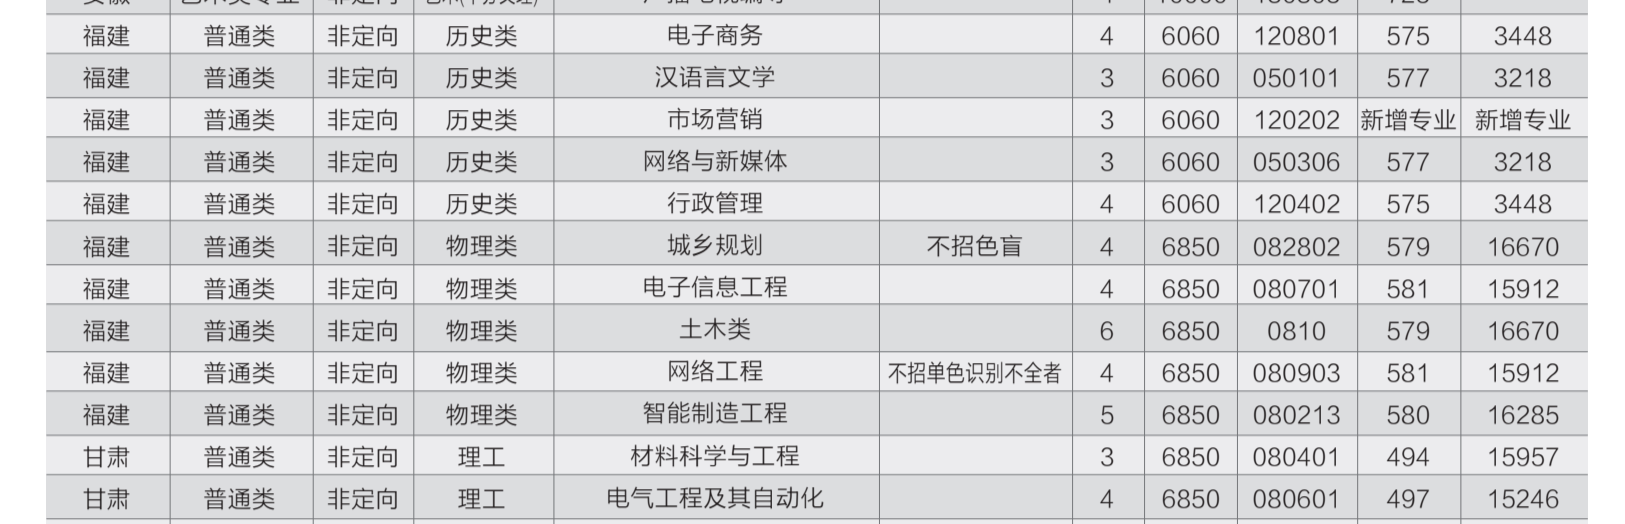

广州大学2022年广东省外招生专业计划表

Table with columns: 省份(直辖市、自治区)名称, 计划类别, 计划性质, 科类名称, 专业名称, 专业要求, 招生数, 学费(元/年), 专业代码, 2021最低分, 2021年录取最低分. Lists various provinces and their corresponding university programs.

广州大学2022年本科招生热点问题解答

01 广州大学今年本科招生规模和学业情况如何? 答:广州大学2022年本科计划数为7680人,面向24个省(直辖市、自治区)招生,在广东招生计划为6600人。

遵循志愿,对于报考广州大学的考生,出档后,只要符合录取条件和服从志愿调剂,学校概不退档,保证录取。为增大被录取机会,建议考生可填报广州大学多个专业组。

02 广州大学在哪些批次录取? 答:在广东省,学校采取批次为本科提前批次、本科批次。在其他省(区、市)的招生录取层次为一本批次或本科批次。

03 广州大学师范类专业的毕业生可免考申请认定教师资格吗? 答:自2022年起,广州大学师范专业的学生(应用心理学专业除外),在毕业后即可参加广州大学组织的校内教育教学能力考核。

04 广州大学按类专业组设置今年有什么特点? 答:学校今年按类专业组设置,部分专业相近或类别相同专业组,更利于考生锁定心仪专业组。

05 考生可登录最大录取率被广州大学录取吗? 答:自2022年起,广州大学本科招生网(http://zszy.gzhu.edu.cn/index.htm)或者关注“广大招生”微信公众号、“广大招生”小程序。

06 广州大学录取政策主要是什么? 答:对于实行平行志愿投档的批次,我校录取的原则是分数优先,遵循志愿。